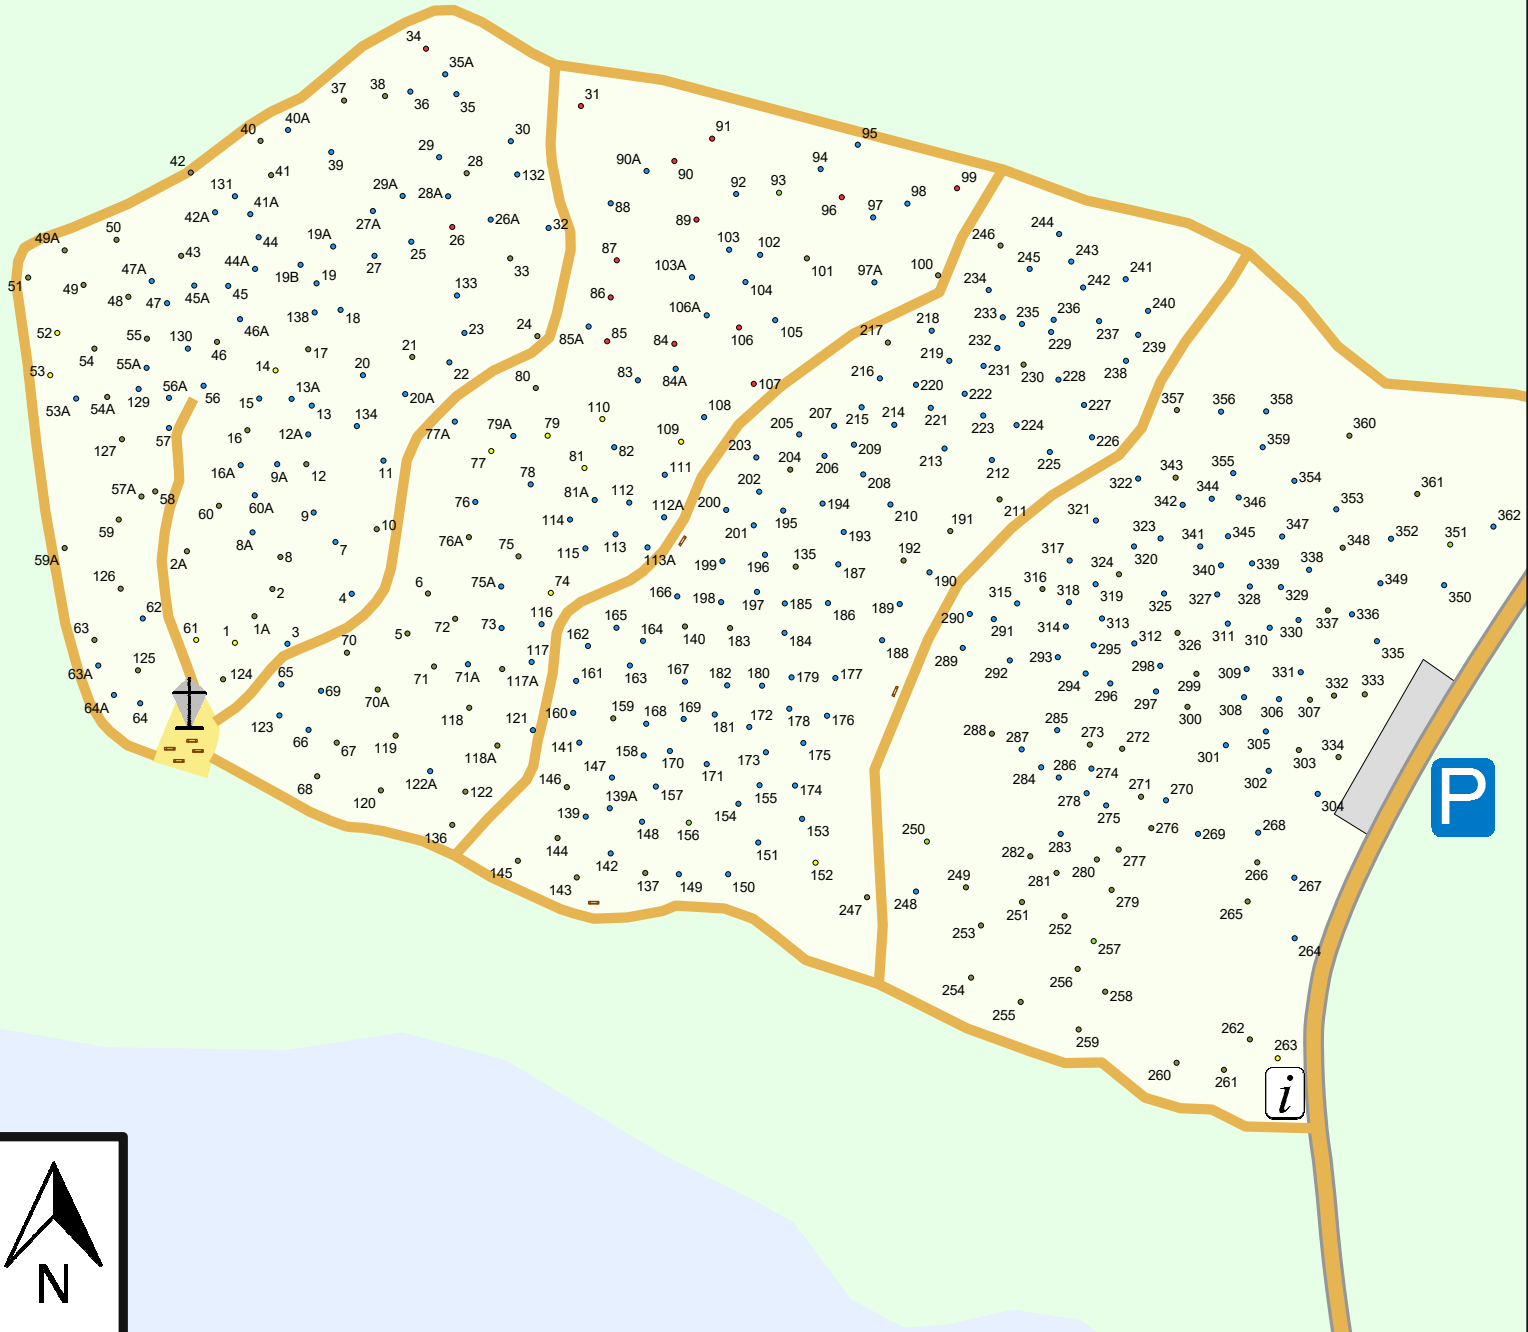

# RuheForst Schweriner Seen

## Legende

0 10 20 30 40 50 60 70 80 90 100m

- |            |               |         |                |                 |
|------------|---------------|---------|----------------|-----------------|
| RuheBiotop | Wald          | Fahrweg | Parkplatz      | Buche (Bu)      |
| Bank       | See           | Fußweg  | Infotafel      | Hainbuche (HBu) |
|            | RuheForst     |         | Andachtsstätte | Eiche (Ei)      |
|            | Parkplatz     |         | Schranke       | Bergahorn (BAh) |
|            | Andachtsplatz |         |                | Ulme (UI)       |