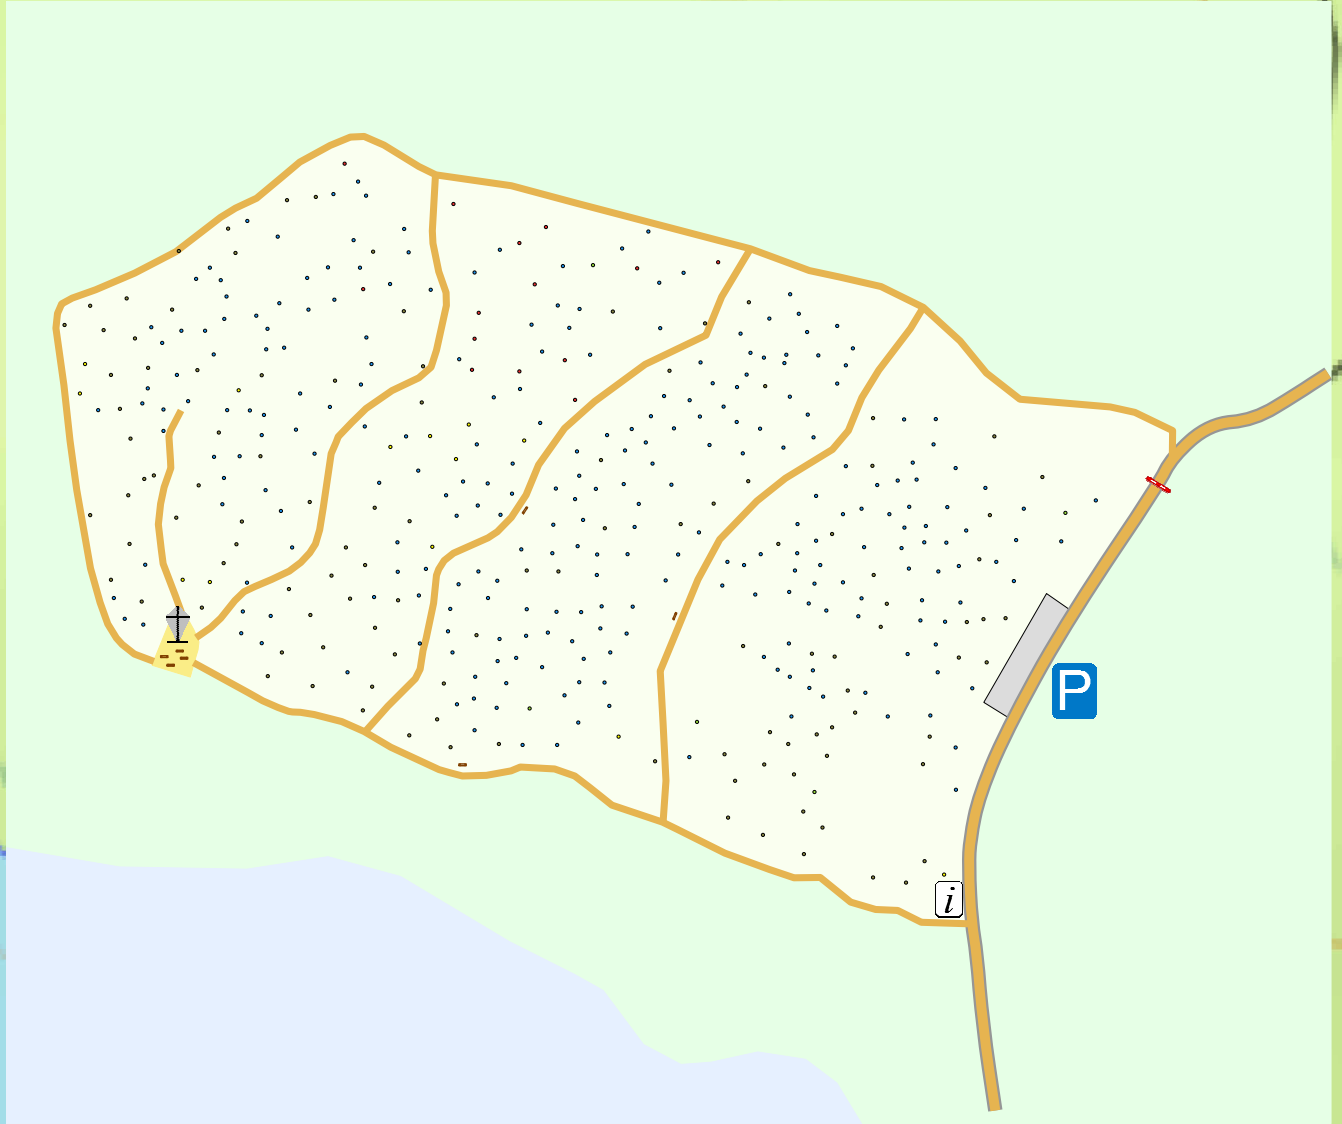

# RuheForst Schweriner Seen

Hintergrund Kartendaten: © OpenStreetMap-Mitwirkende, SRTM | Kartendarstellung: © OpenTopoMap (CC-BY-SA)

## Legende

- |  |            |  |               |  |         |  |                |
|--|------------|--|---------------|--|---------|--|----------------|
|  | RuheBiotop |  | Wald          |  | Fahrweg |  | Parkplatz      |
|  | Bank       |  | See           |  | Fußweg  |  | Infotafel      |
|  |            |  | RuheForst     |  |         |  | Andachtsstätte |
|  |            |  | Parkplatz     |  |         |  | Schranke       |
|  |            |  | Andachtsplatz |  |         |  |                |