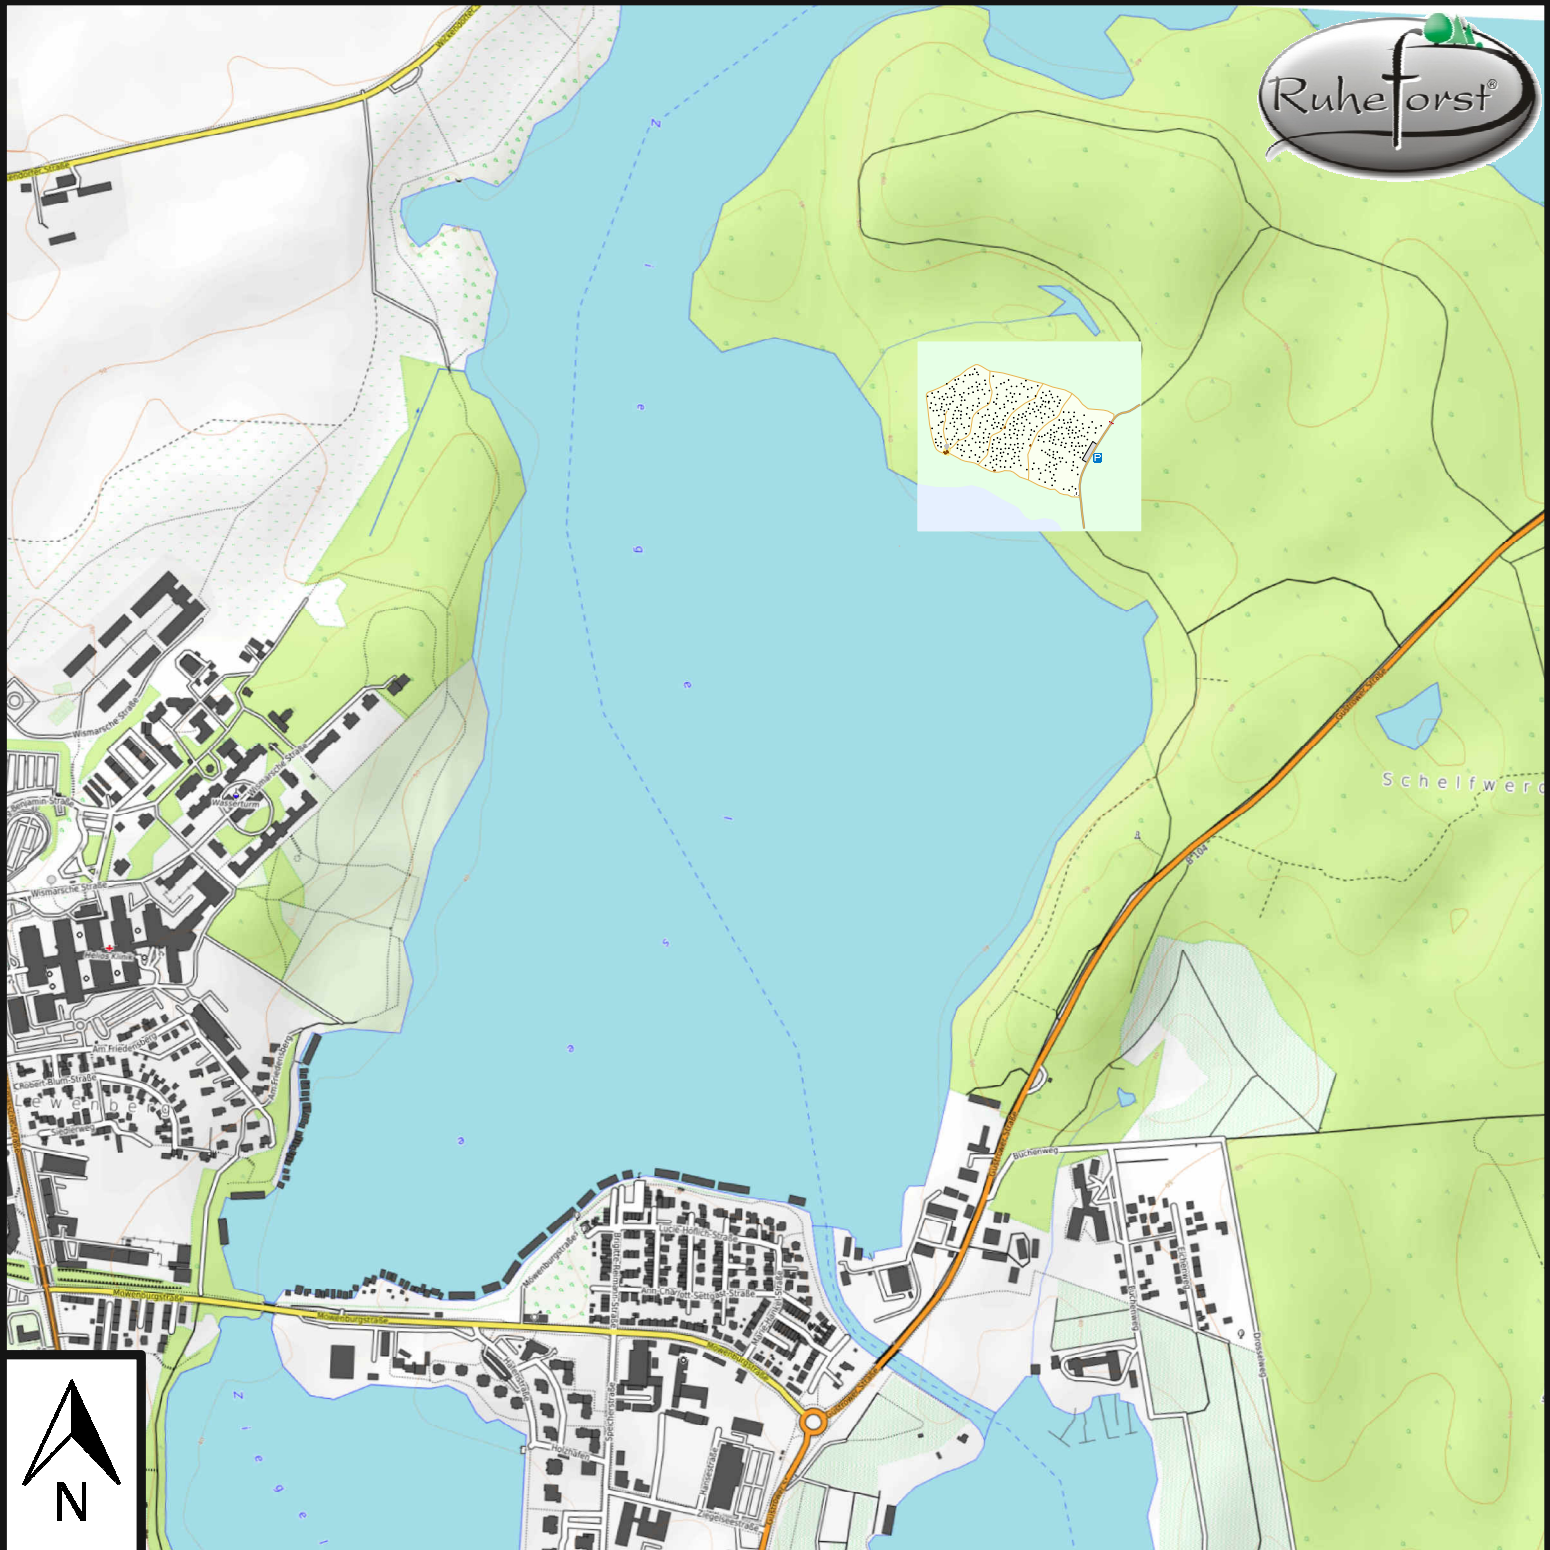

# RuheForst Schweriner Seen

Hintergrund Kartendaten: © OpenStreetMap-Mitwirkende, SRTM | Kartendarstellung: © OpenTopoMap (CC-BY-SA)

## Legende

- |  |            |  |               |  |        |  |                |
|--|------------|--|---------------|--|--------|--|----------------|
|  | RuheBiotop |  | Wald          |  | Fahweg |  | Parkplatz      |
|  | Bank       |  | See           |  | Fußweg |  | Infotafel      |
|  |            |  | RuheForst     |  |        |  | Andachtsstätte |
|  |            |  | Parkplatz     |  |        |  | Schranke       |
|  |            |  | Andachtsplatz |  |        |  |                |