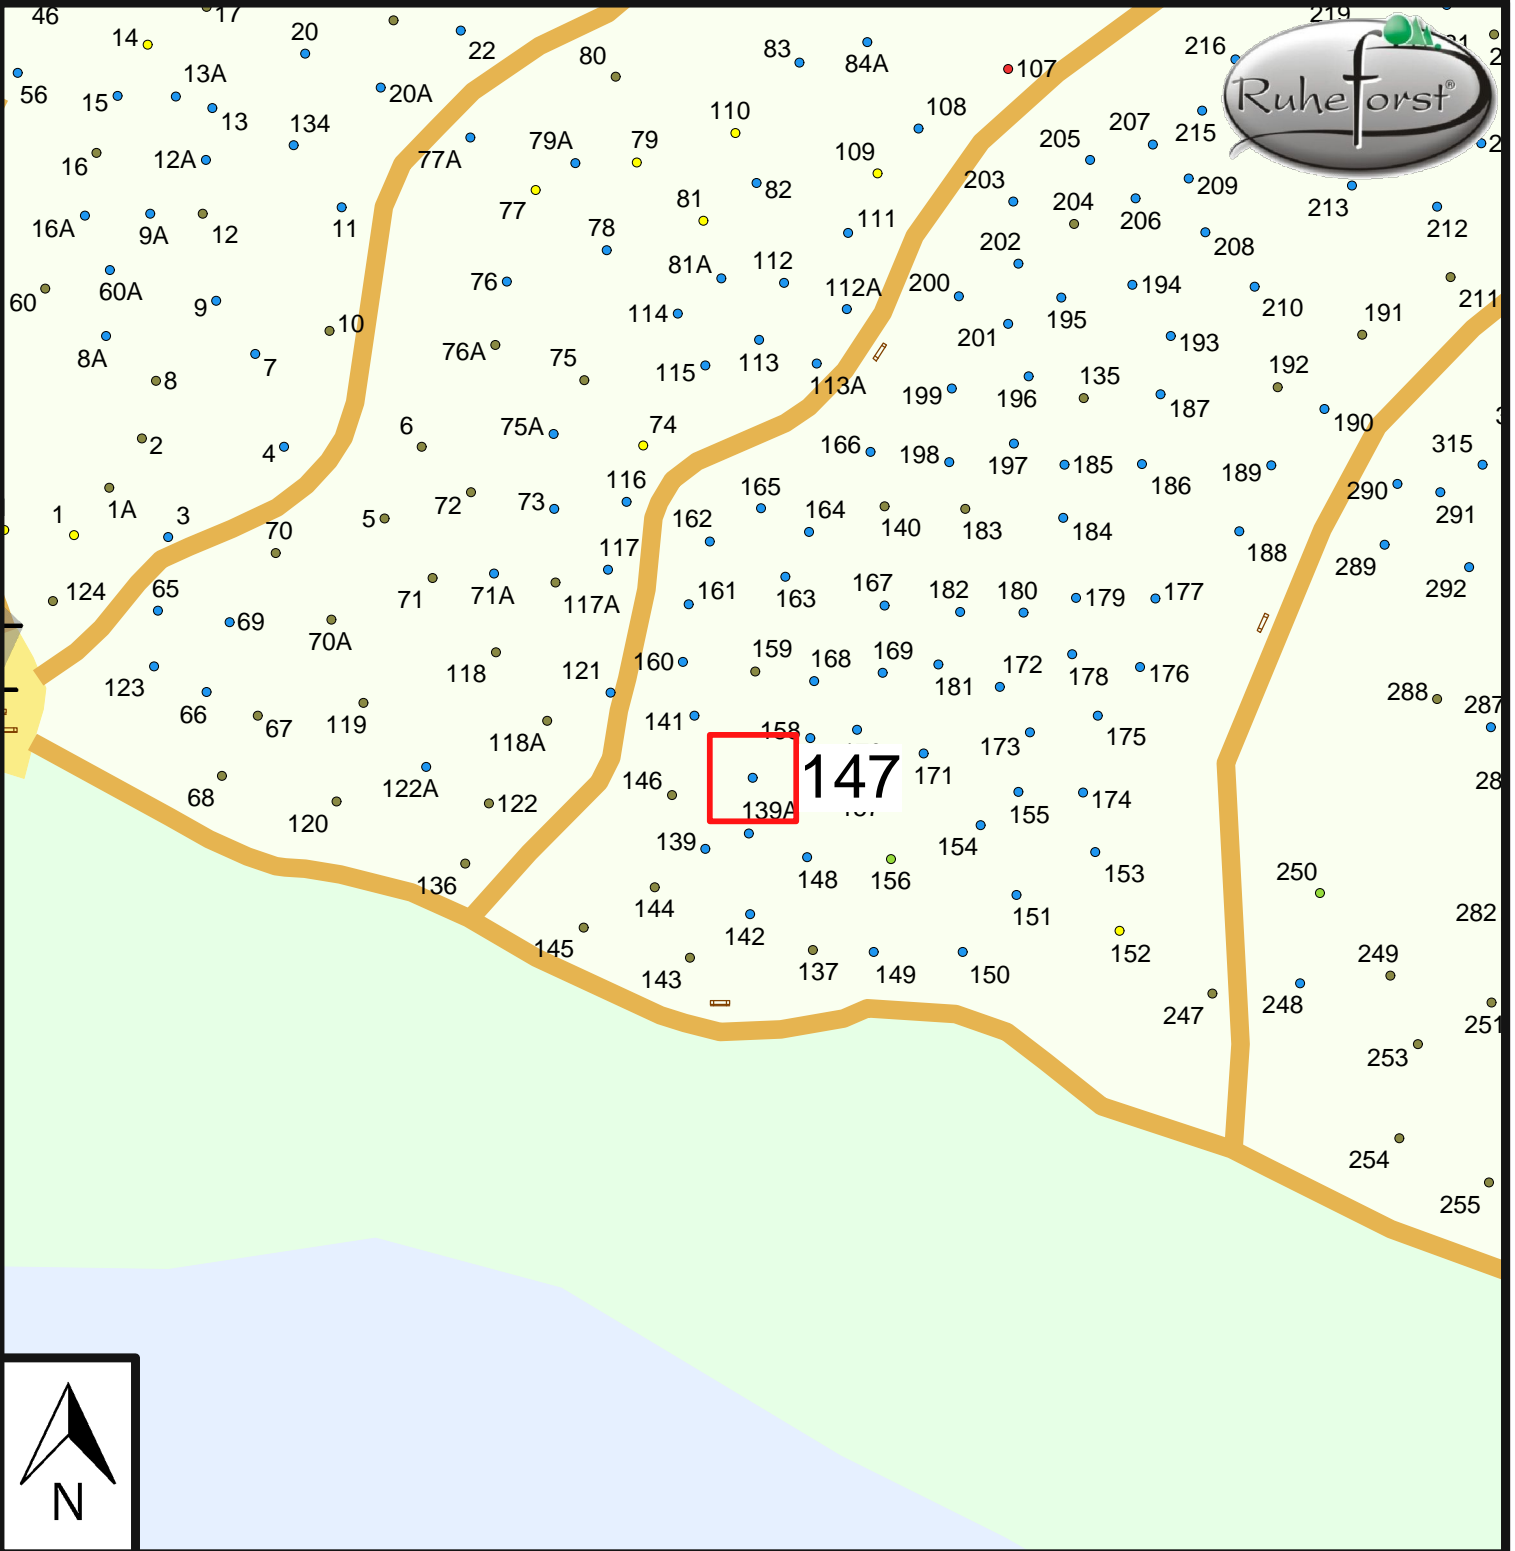

RuheForst Schweriner Seen

Übersichtskarte RuheBiotop 147

Hintergrund Kartendaten: © OpenStreetMap-Mitwirkende, SRTM | Kartendarstellung: © OpenTopoMap (CC-BY-SA)

Legende

- | | | | |
|---------------|-----------|----------------|-----------|
| RuheBiotop | Wald | Fahrweg | Parkplatz |
| Bank | See | Fußweg | Infotafel |
| RuheForst | Parkplatz | Andachtsstätte | Schranke |
| Andachtsplatz | | | |

Ihr RuheBiotop
in der App

RuheForst Schweriner Seen

Detailkarte RuheBiotop 147

Legende

- | | | | | |
|---------------|-----------|---------|----------------|-----------------|
| RuheBiotop | Wald | Fahrweg | Parkplatz | Buche (Bu) |
| Bank | See | Fußweg | Infotafel | Hainbuche (HBu) |
| RuheForst | Parkplatz | | Andachtsstätte | Eiche (Ei) |
| Andachtsplatz | | | Schranke | Bergahorn (BAh) |
| | | | | Ulme (Ul) |