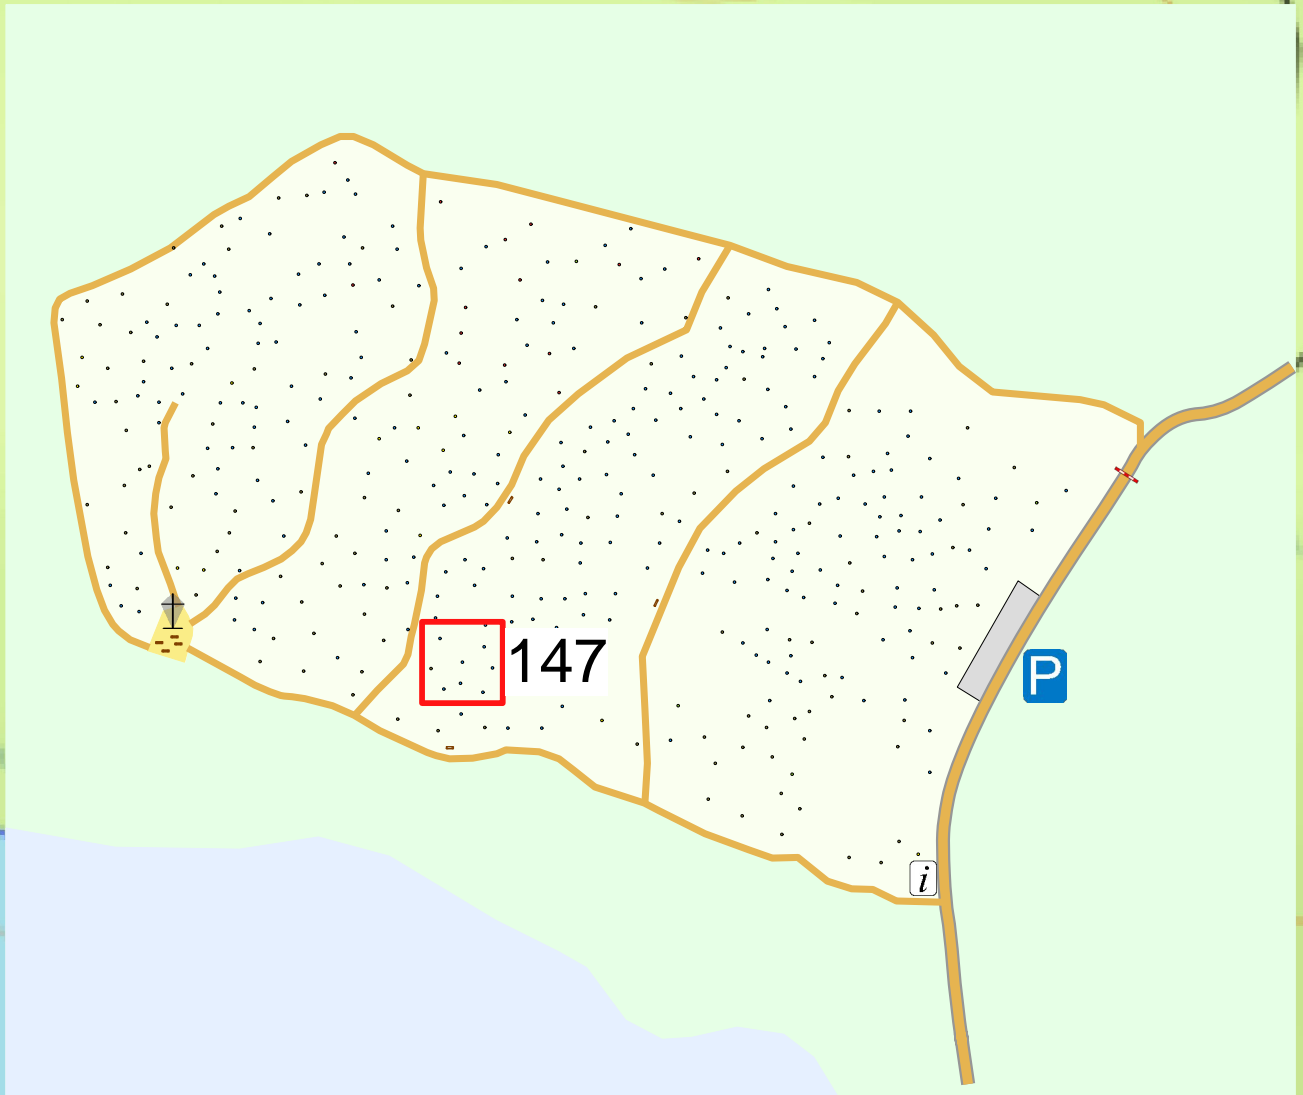

RuheForst Schweriner Seen

Übersichtskarte RuheBiotop 147

Hintergrund Kartendaten: © OpenStreetMap-Mitwirkende, SRTM | Kartendarstellung: © OpenTopoMap (CC-BY-SA)

Legende

- | | | | |
|---------------|-----------|----------------|-----------|
| RuheBiotop | Wald | Fahrweg | Parkplatz |
| Bank | See | Fußweg | Infotafel |
| RuheForst | Parkplatz | Andachtsstätte | Schranke |
| Andachtsplatz | | | |

Ihr RuheBiotop
in der App

RuheForst Schweriner Seen

Detailkarte RuheBiotop 147

Legende

- | | | | | |
|---------------|-----------|---------|----------------|-----------------|
| RuheBiotop | Wald | Fahrweg | Parkplatz | Buche (Bu) |
| Bank | See | Fußweg | Infotafel | Hainbuche (HBu) |
| RuheForst | Parkplatz | | Andachtsstätte | Eiche (Ei) |
| Andachtsplatz | | | Schranke | Bergahorn (BAh) |
| | | | | Ulme (Ul) |