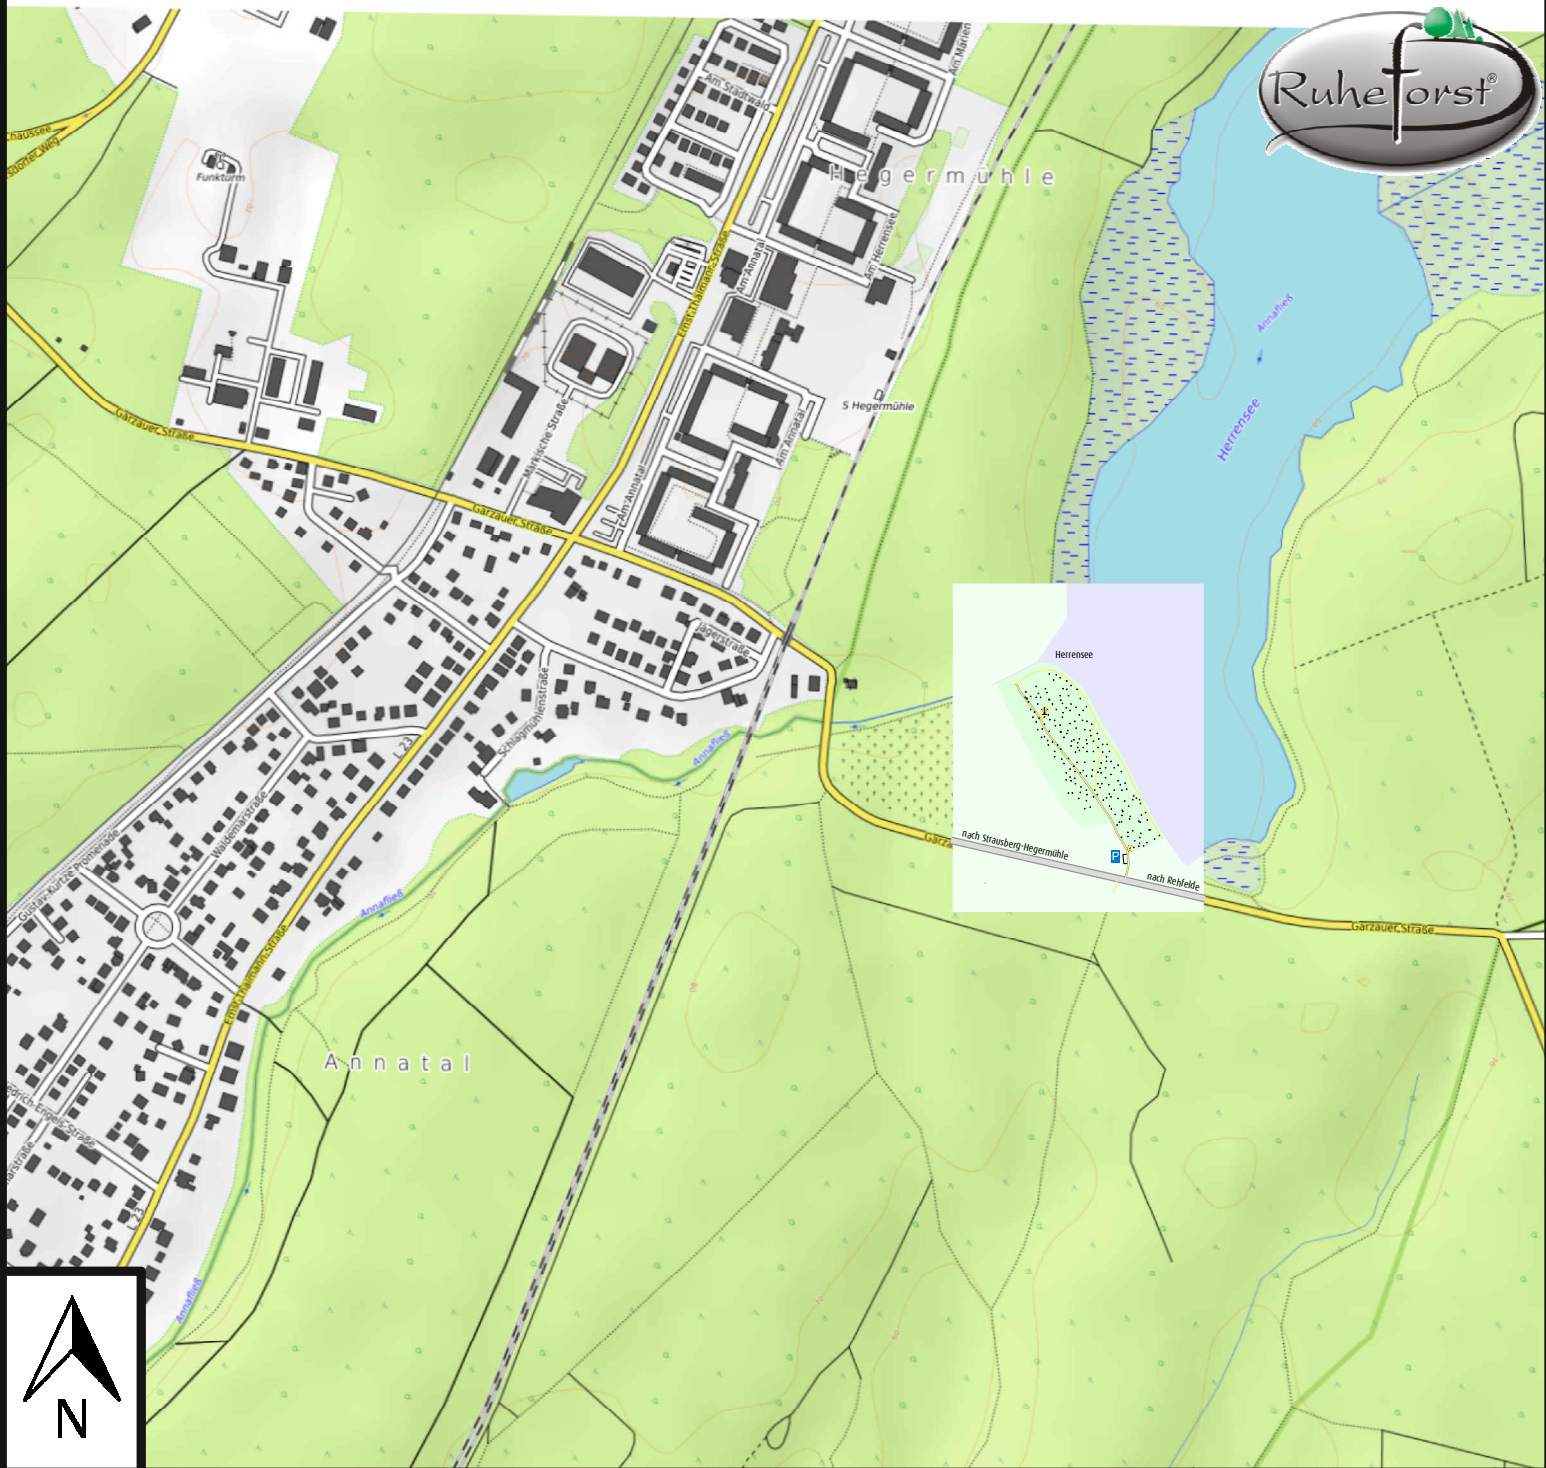

RuheForst Strausberg

Hintergrund Kartendaten: © OpenStreetMap-Mitwirkende, SRTM | Kartendarstellung: © OpenTopoMap (CC-BY-SA)

Legende

-  RuheBiotop
-  Wasserfläche
-  Parkplatz
-  Andachtsplatz etc.
-  RuheForst
-  Wald
-  Fahrweg für Kfz, breit
-  Fußweg, nicht befahrbar
-  Öffentliche Straße
-  Andachtsplatz
-  Info-Tafel
-  Parkplatz

Ihr RuheBiotop
in der App