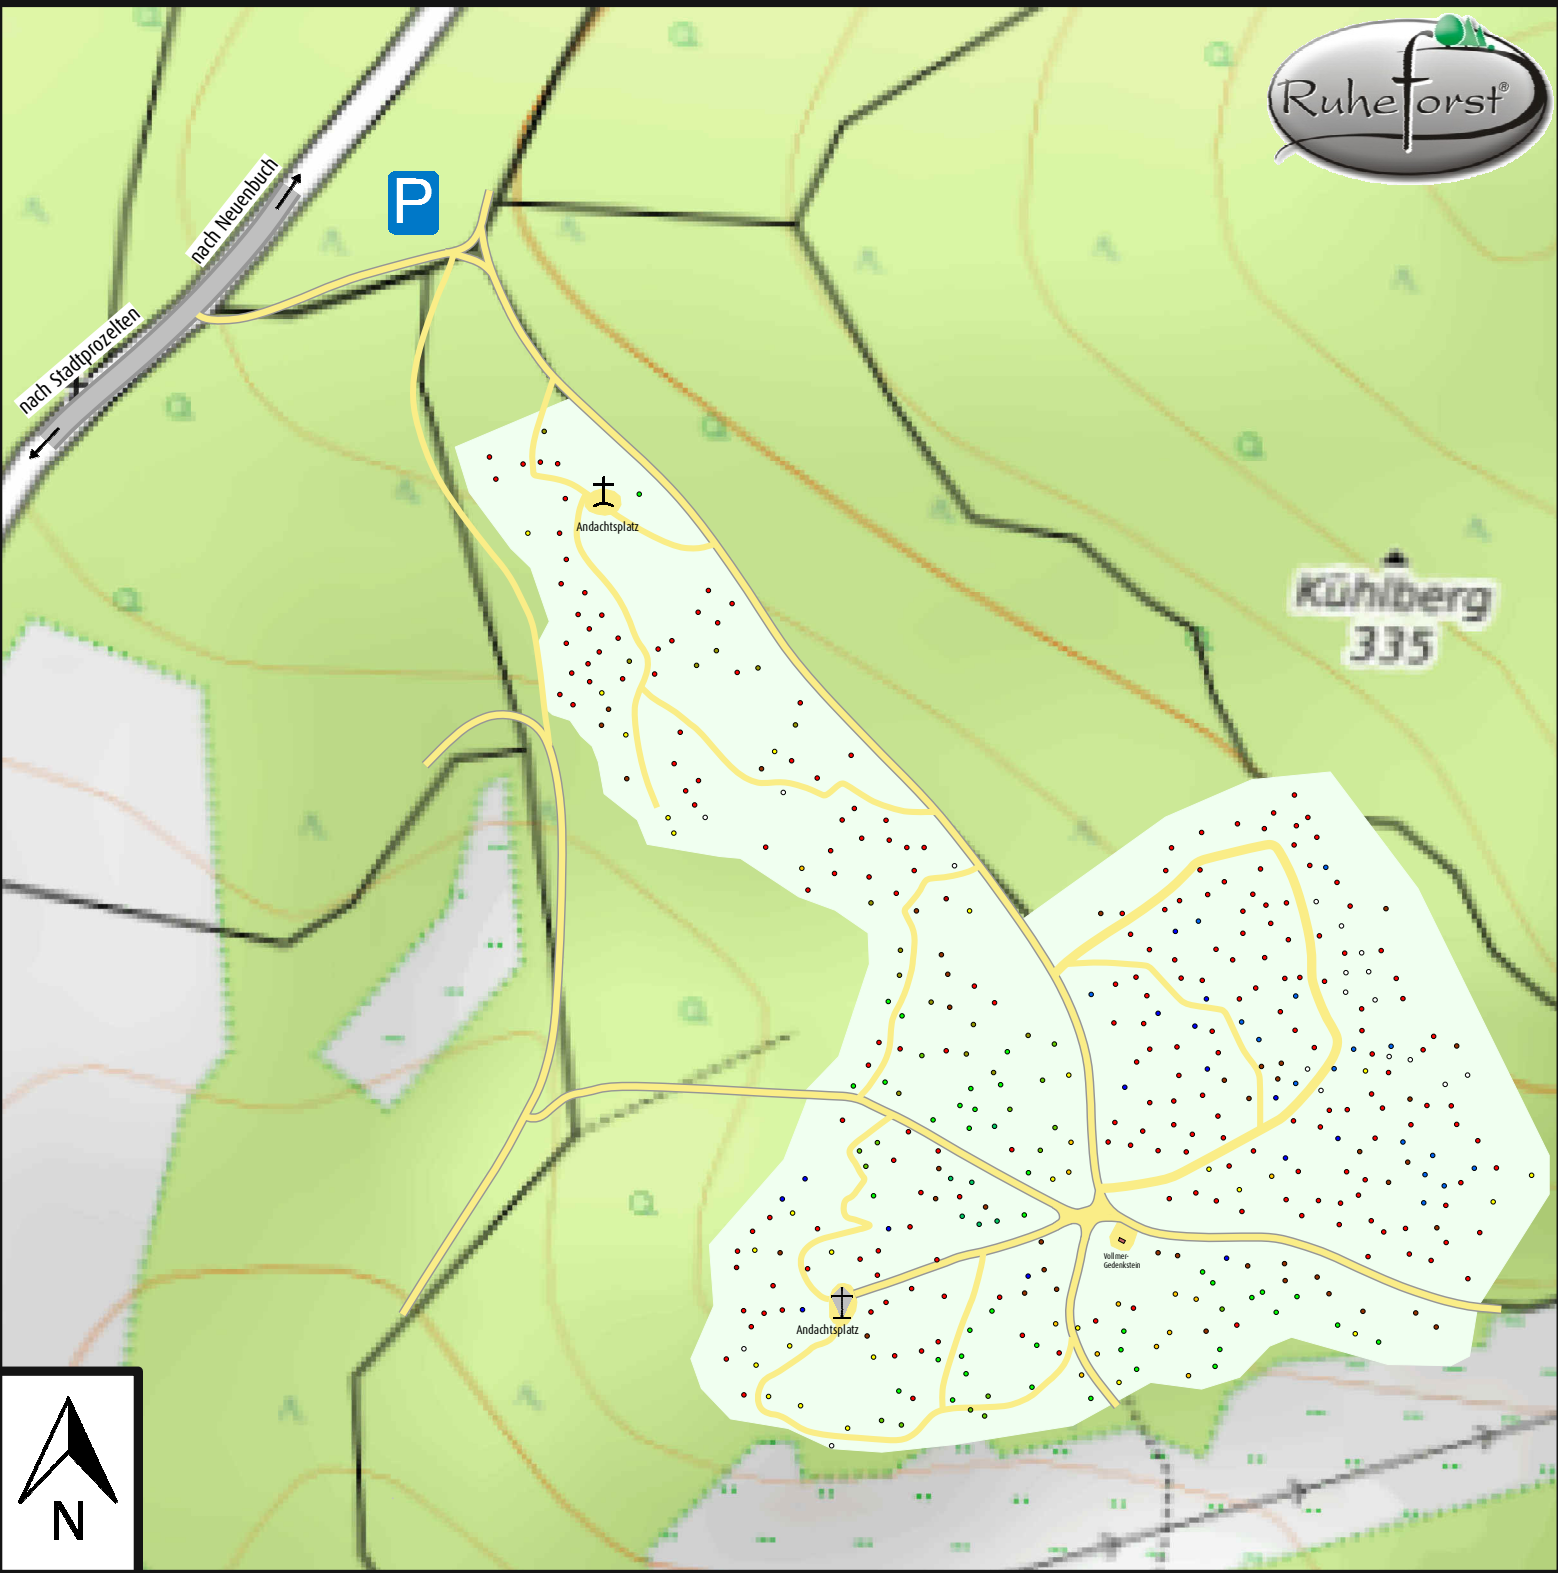

RuheForst Südspessart Stadtprozelten

Hintergrund Kartendaten: © OpenStreetMap-Mitwirkende, SRTM | Kartendarstellung: © OpenTopoMap (CC-BY-SA)

Legende

- | | | | |
|--|------------|--|----------------|
| | RuheBiotop | | Fußweg |
| | RuheForst | | Parkplatz |
| | Platz | | Andachtsplatz |
| | Straße | | Andachtsstelle |
| | Waldweg | | |

Ihr RuheBiotop
in der App