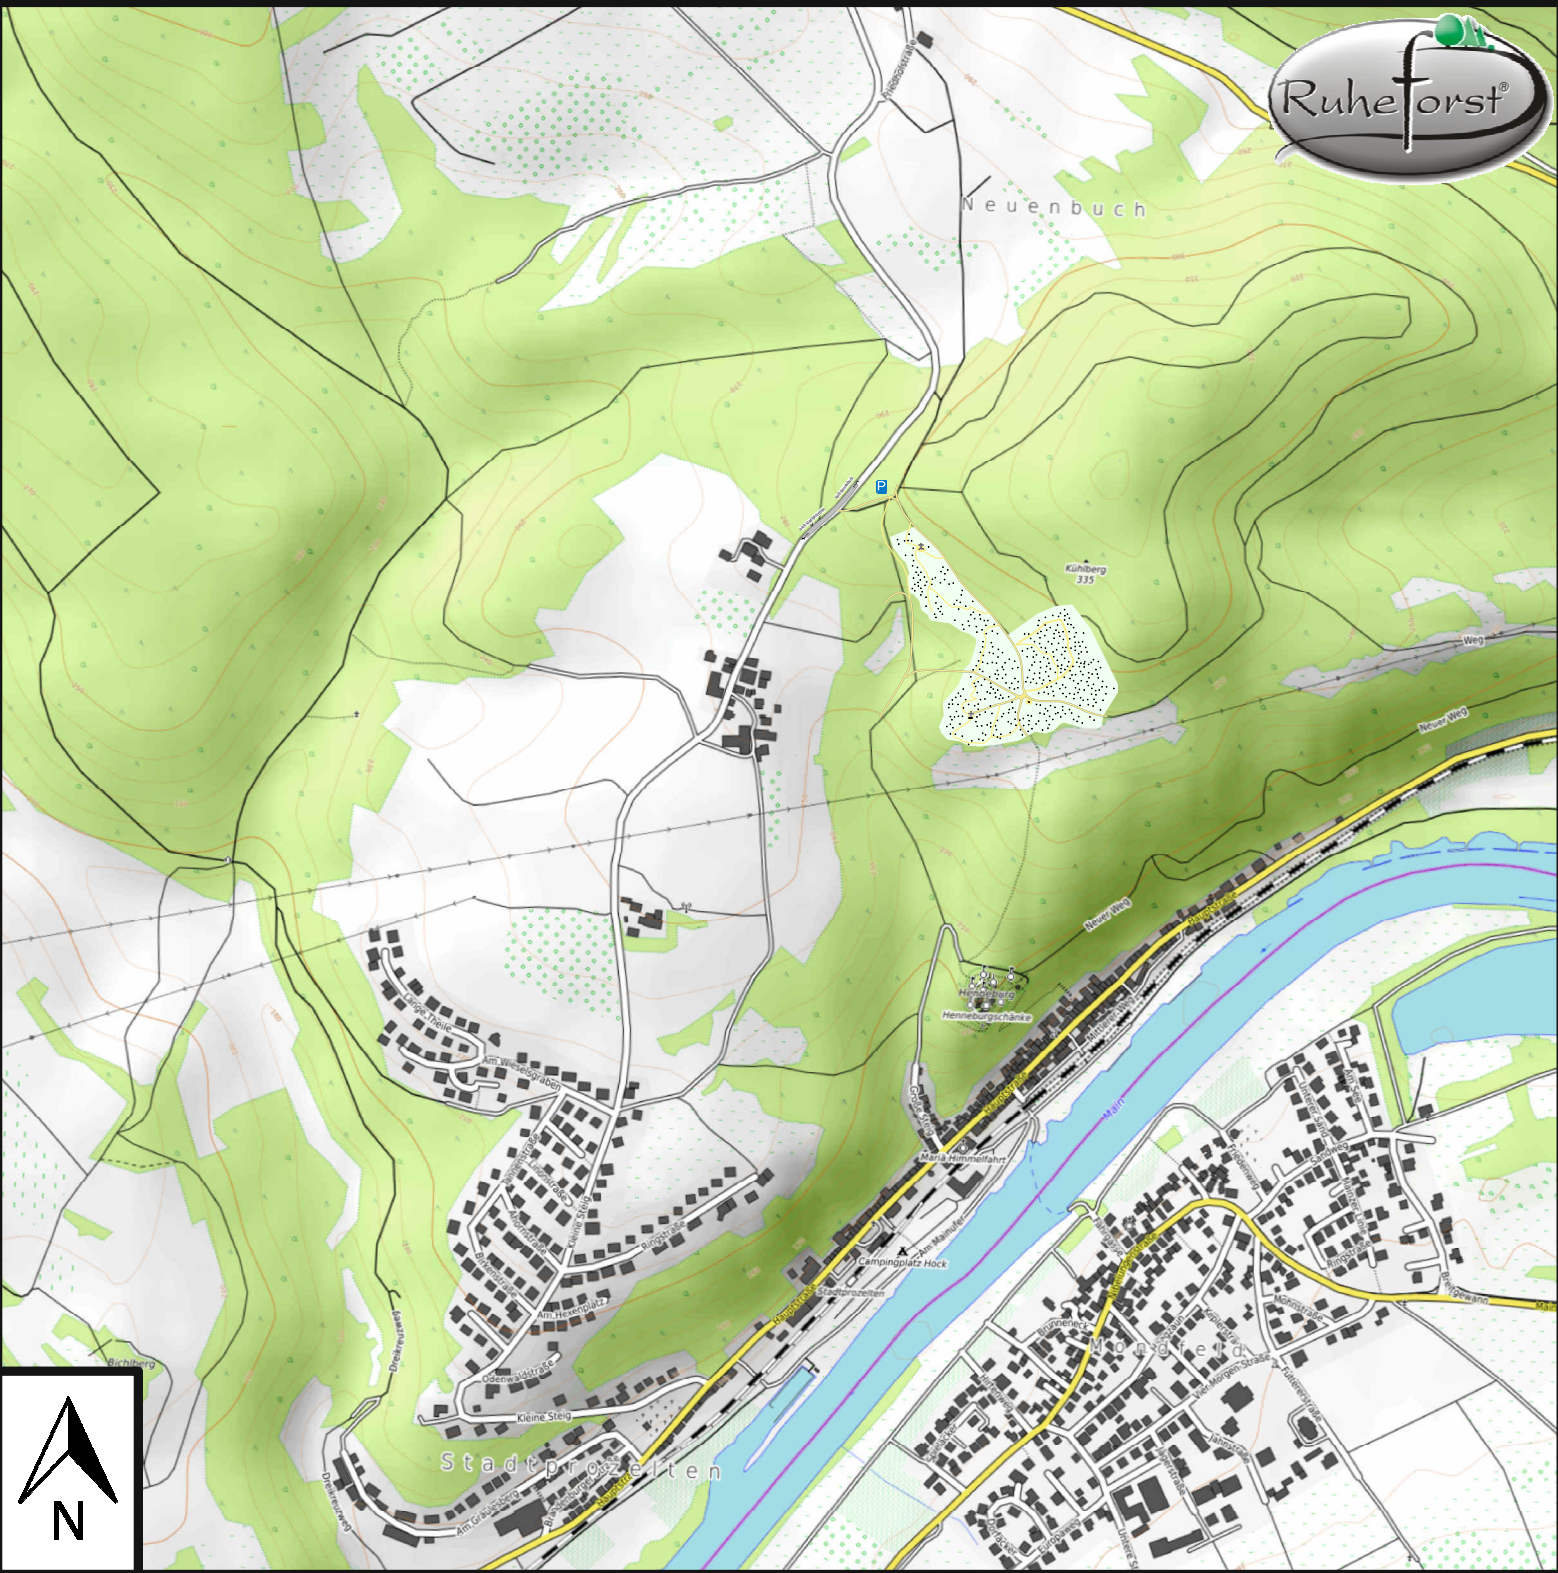

# RuheForst Südspessart Stadtprozelten

Hintergrund Kartendaten: © OpenStreetMap-Mitwirkende, SRTM | Kartendarstellung: © OpenTopoMap (CC-BY-SA)

## Legende

- RuheBiotop
- RuheForst
- Platz
- Straße
- Waldweg
- Fußweg
- Parkplatz
- Andachtsplatz
- Andachtsstelle

Ihr RuheBiotop in der App