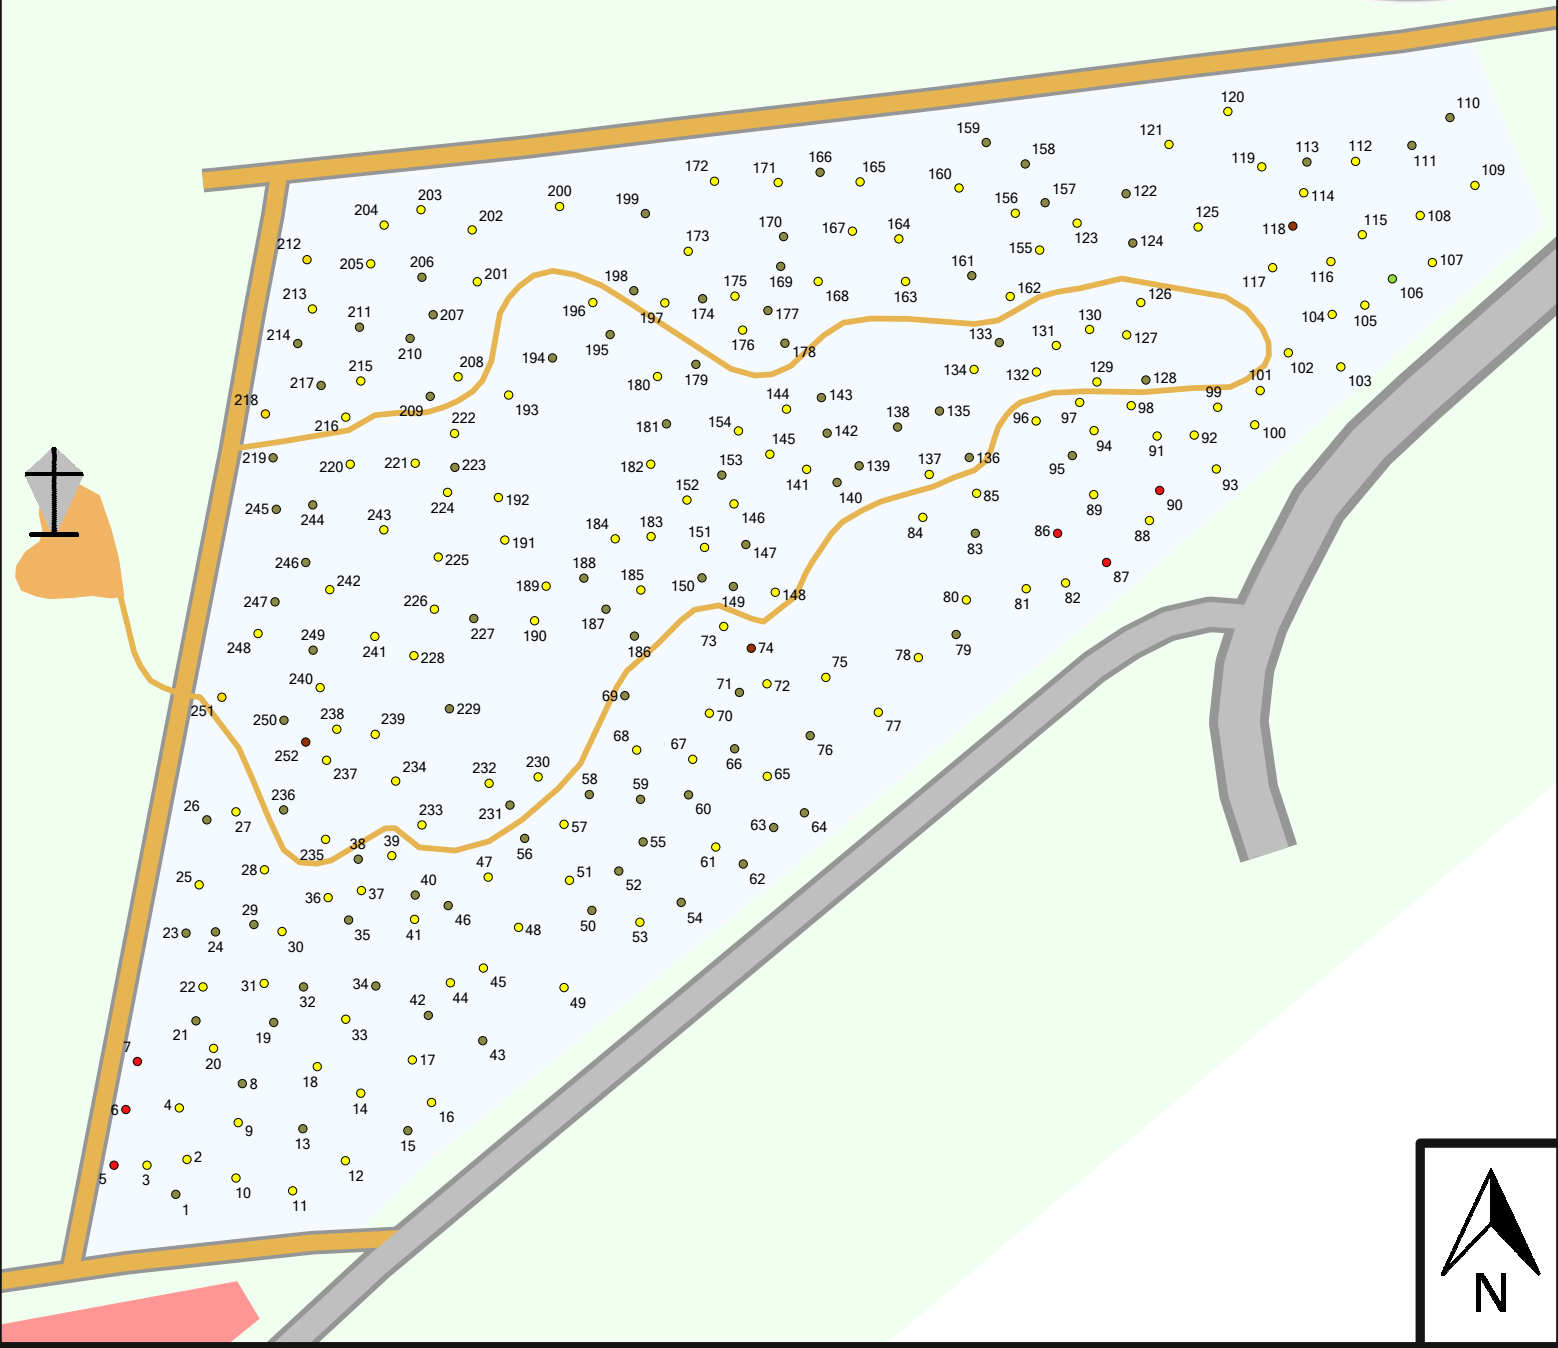

# RuheForst Vorholz / Alzey

## Legende

- |            |                |                 |               |
|------------|----------------|-----------------|---------------|
| RuheBiotop | Straße         | Buche (Bu)      | Stubben (Stu) |
| Wald       | Fahrweg        | Hainbuche (HBu) |               |
| RuheForst  | Fußweg         | Eiche (Ei)      |               |
| Parkplatz  | Parkplatz      | Roteiche (REi)  |               |
| Bebauung   | Andachtsstätte | Pflanzung (Pfl) |               |
| Platz      |                |                 |               |