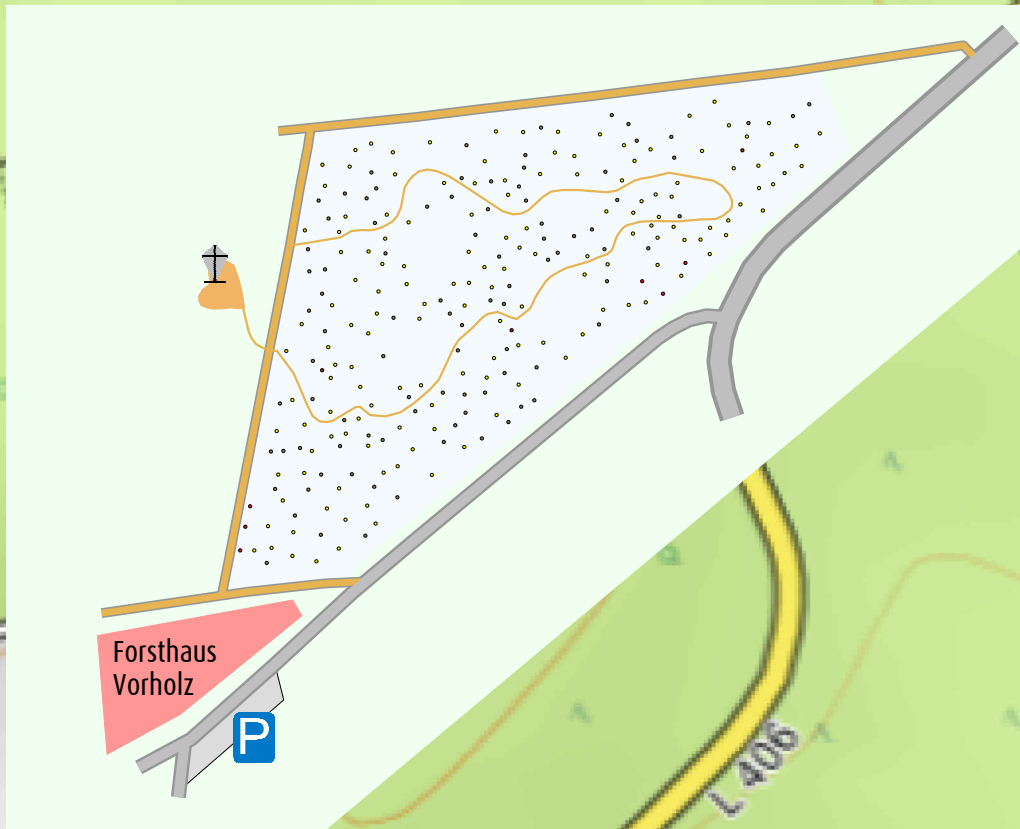

RuheForst Vorholz / Alzey

Hintergrund Kartendaten: © OpenStreetMap-Mitwirkende, SRTM | Kartendarstellung: © OpenTopoMap (CC-BY-SA)

Legende

0 100 200 300m

- | | | | |
|--|------------|--|----------------|
| | RuheBiotop | | Straße |
| | Wald | | Fahrweg |
| | RuheForst | | Fußweg |
| | Parkplatz | | Parkplatz |
| | Bebauung | | Andachtsstätte |
| | Platz | | |