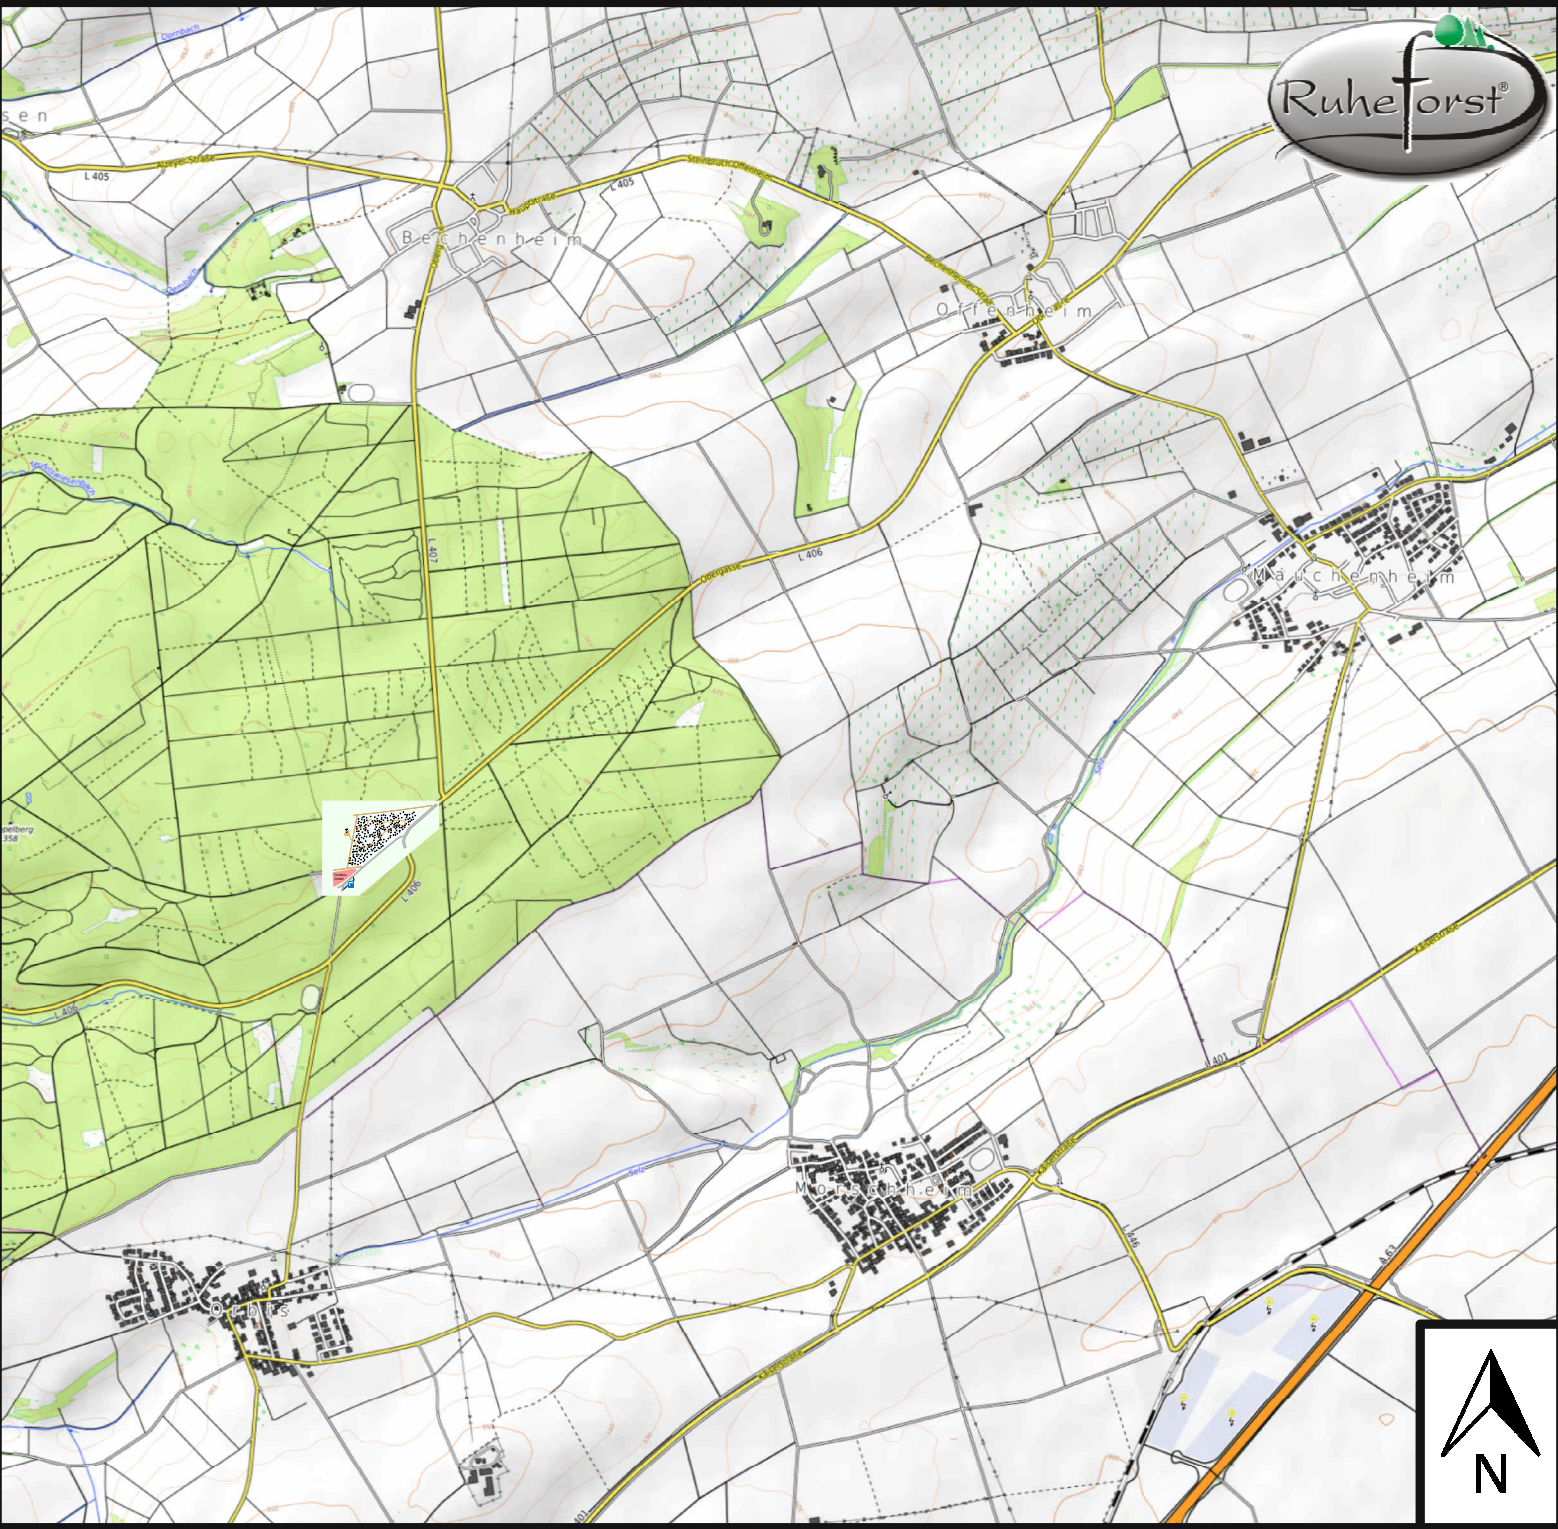

RuheForst Vorholz / Alzey

Hintergrund Kartendaten: © OpenStreetMap-Mitwirkende, SRTM | Kartendarstellung: © OpenTopoMap (CC-BY-SA)

Legende

- | | | | |
|--|------------|--|----------------|
| | RuheBiotop | | Straße |
| | Wald | | Fahrweg |
| | RuheForst | | Fußweg |
| | Parkplatz | | Parkplatz |
| | Bebauung | | Andachtsstätte |
| | Platz | | |

Ihr RuheBiotop
in der App